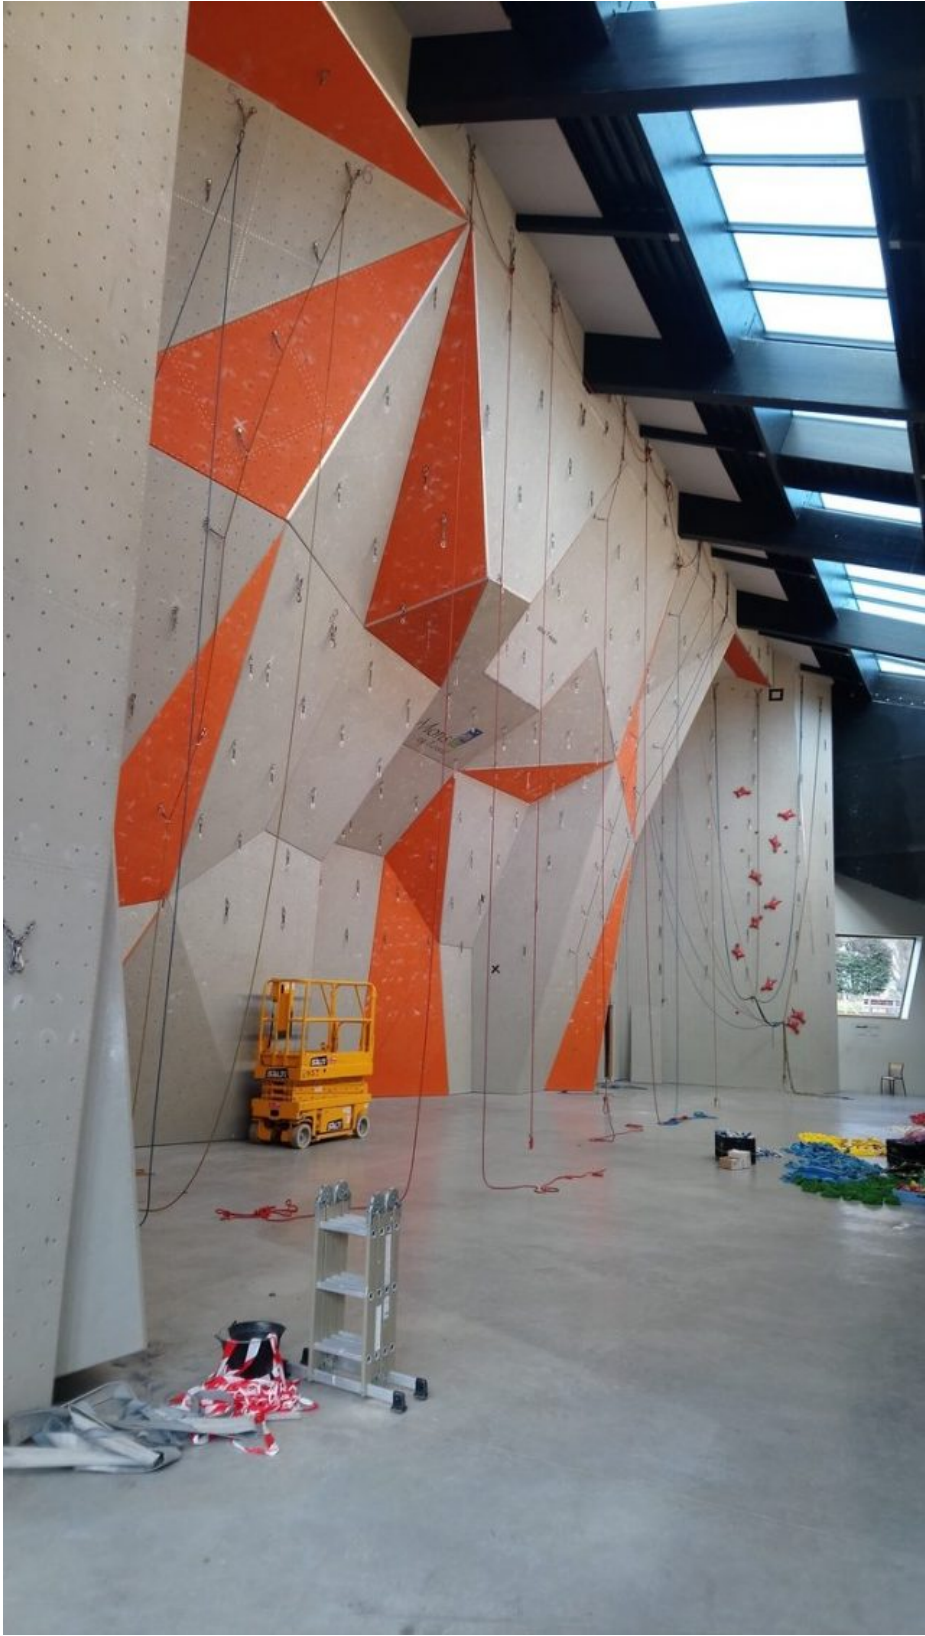

samedi 13h30

Samedi 13h30

Samedi 13h30

Samedi soir

Samedi soir

Samedi soir

Un grand merci à tous ceux qui sont venus aider au démontage des prises.

Toutes les prises sont démontées et la journée de dimanche devient donc une journée de repos bien méritée.