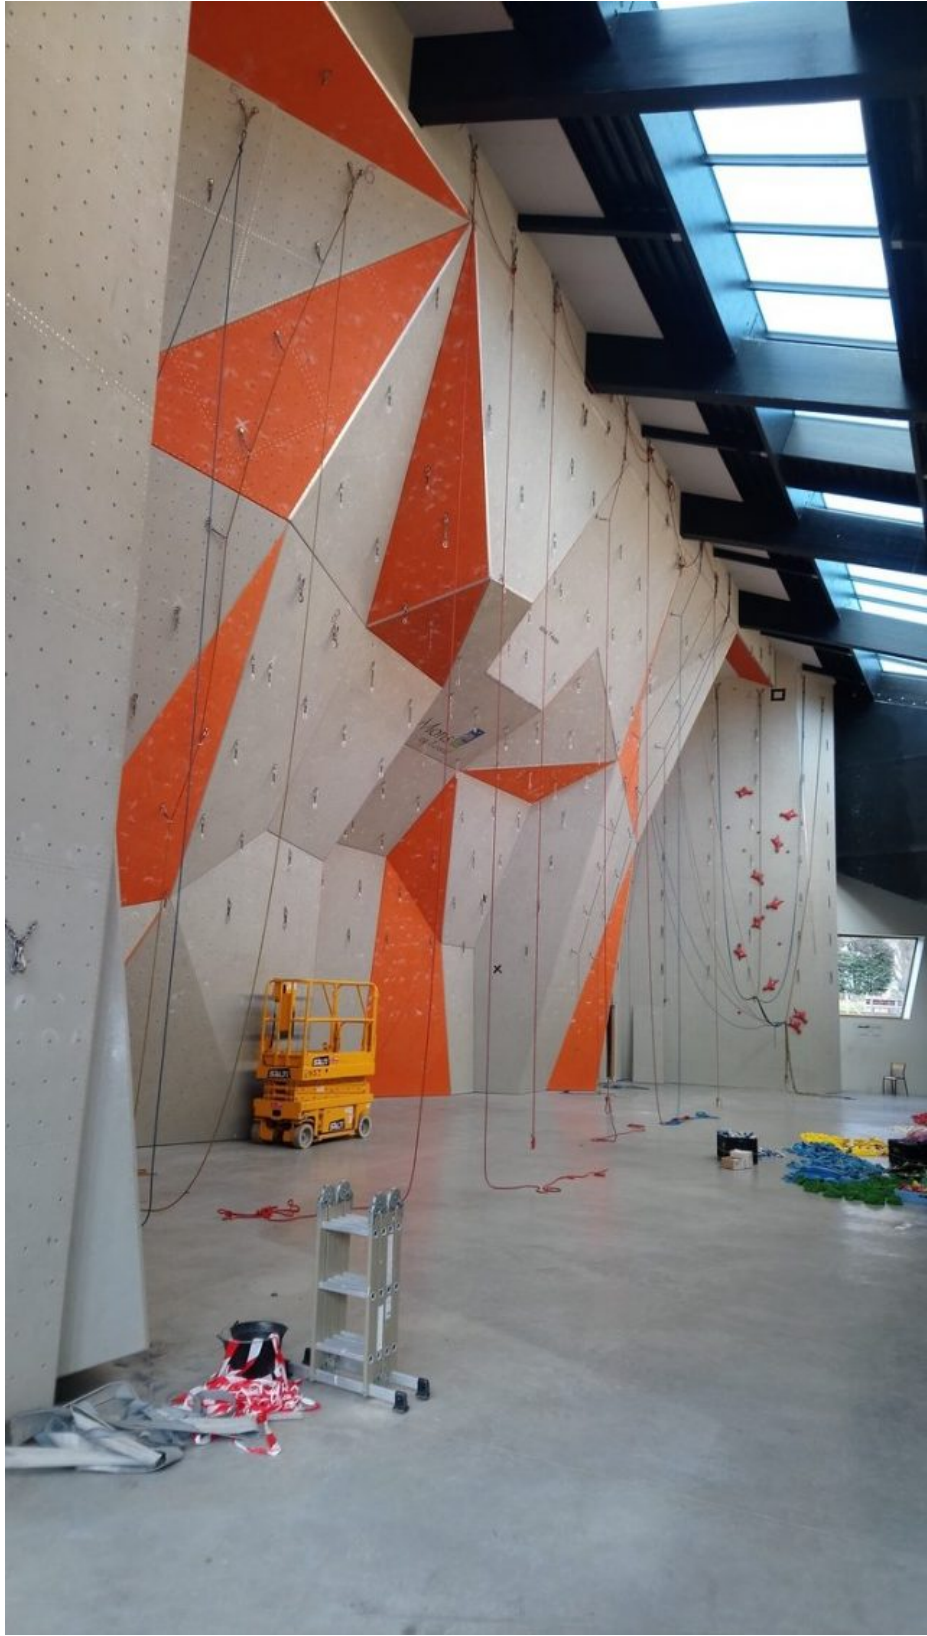

samedi 13h30

Samedi 13h30

Samedi 13h30

Samedi soir

Samedi soir

Samedi soir

Un grand merci à tous ceux qui sont venus aider au démontage des prises.

Toutes les prises sont démontées et la journée de dimanche devient donc une journée de repos bien méritée.